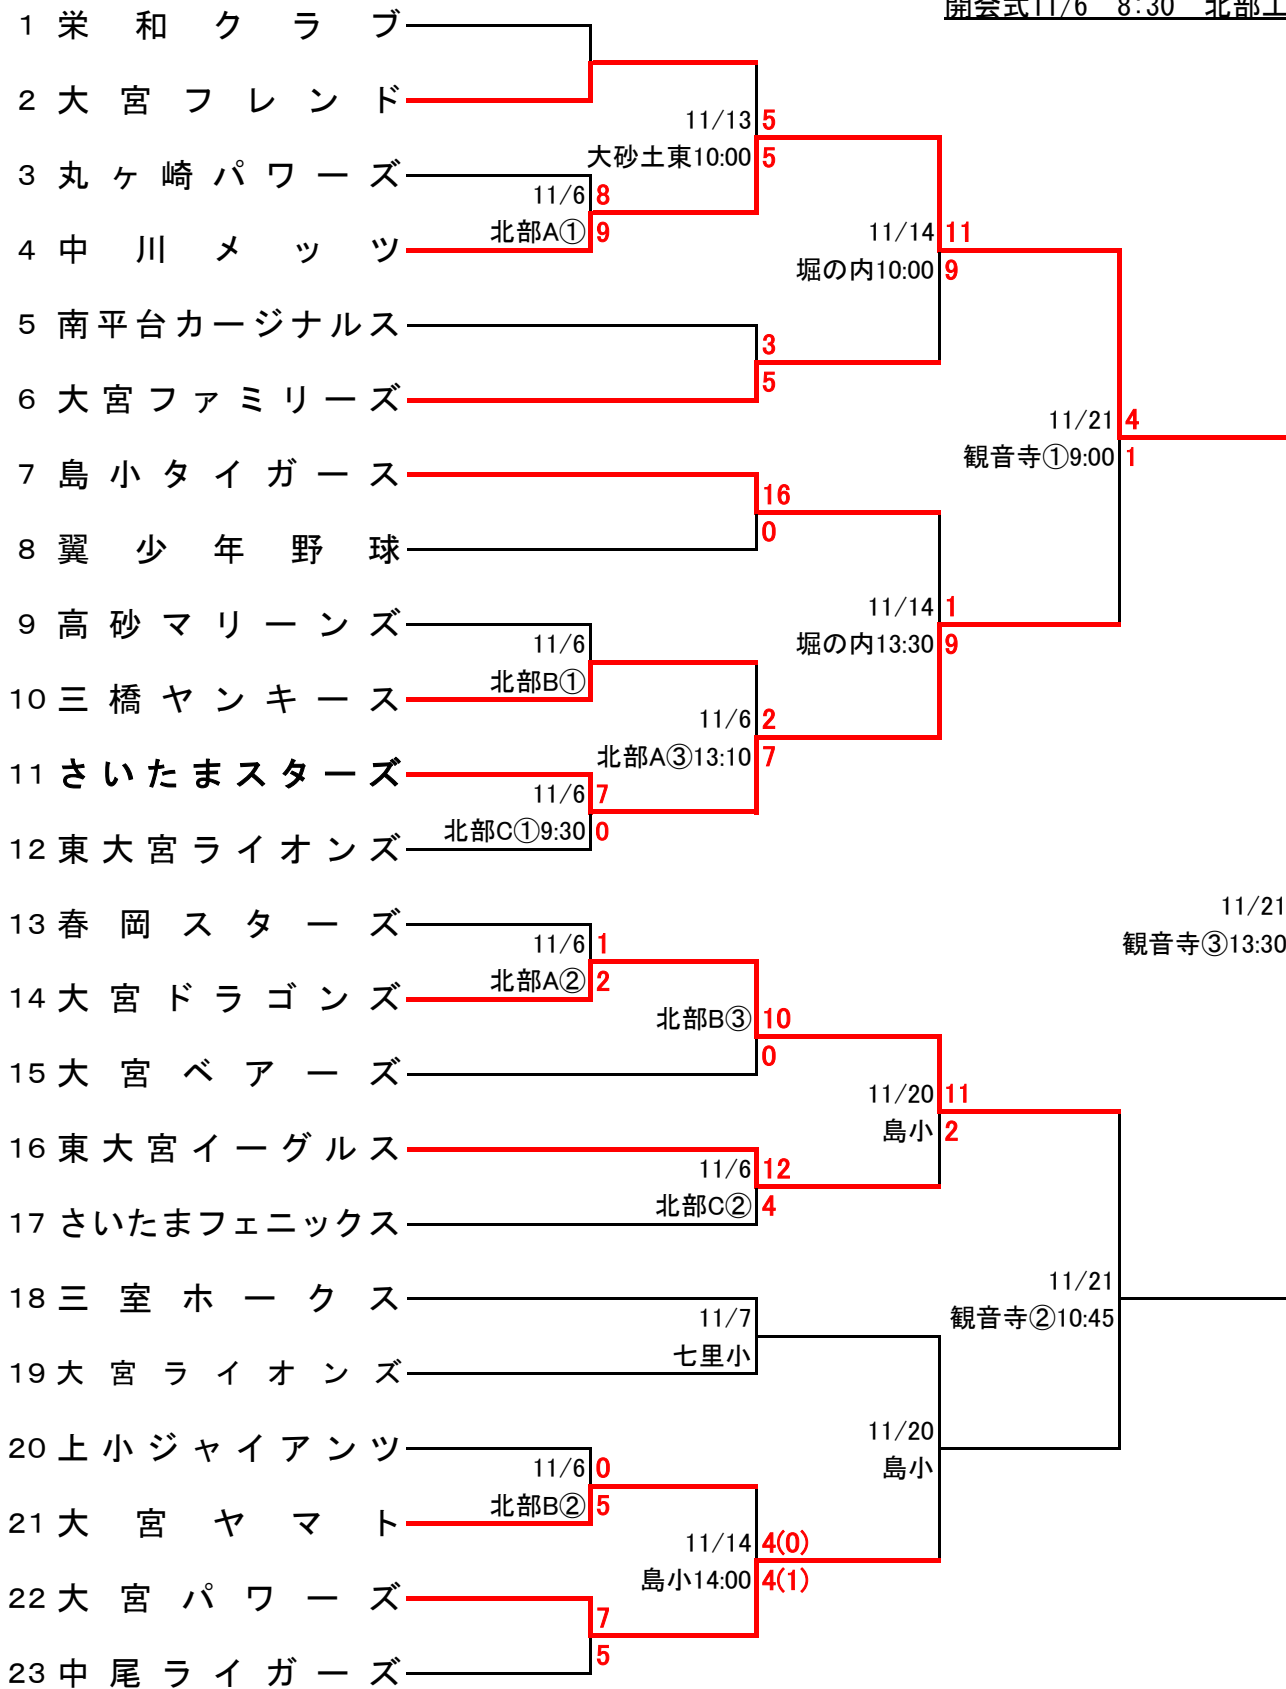

第17回武蔵野グリーンカップ

開会式11/6 8:30 北部工業団地公園

優勝

<審判担当>

11/21: 観音寺9:00~当該1塁審

<北部工業A~C試合時間>

第1試合 9:30~11:00

第2試合 11:20~12:50

第3試合 13:10~14:40