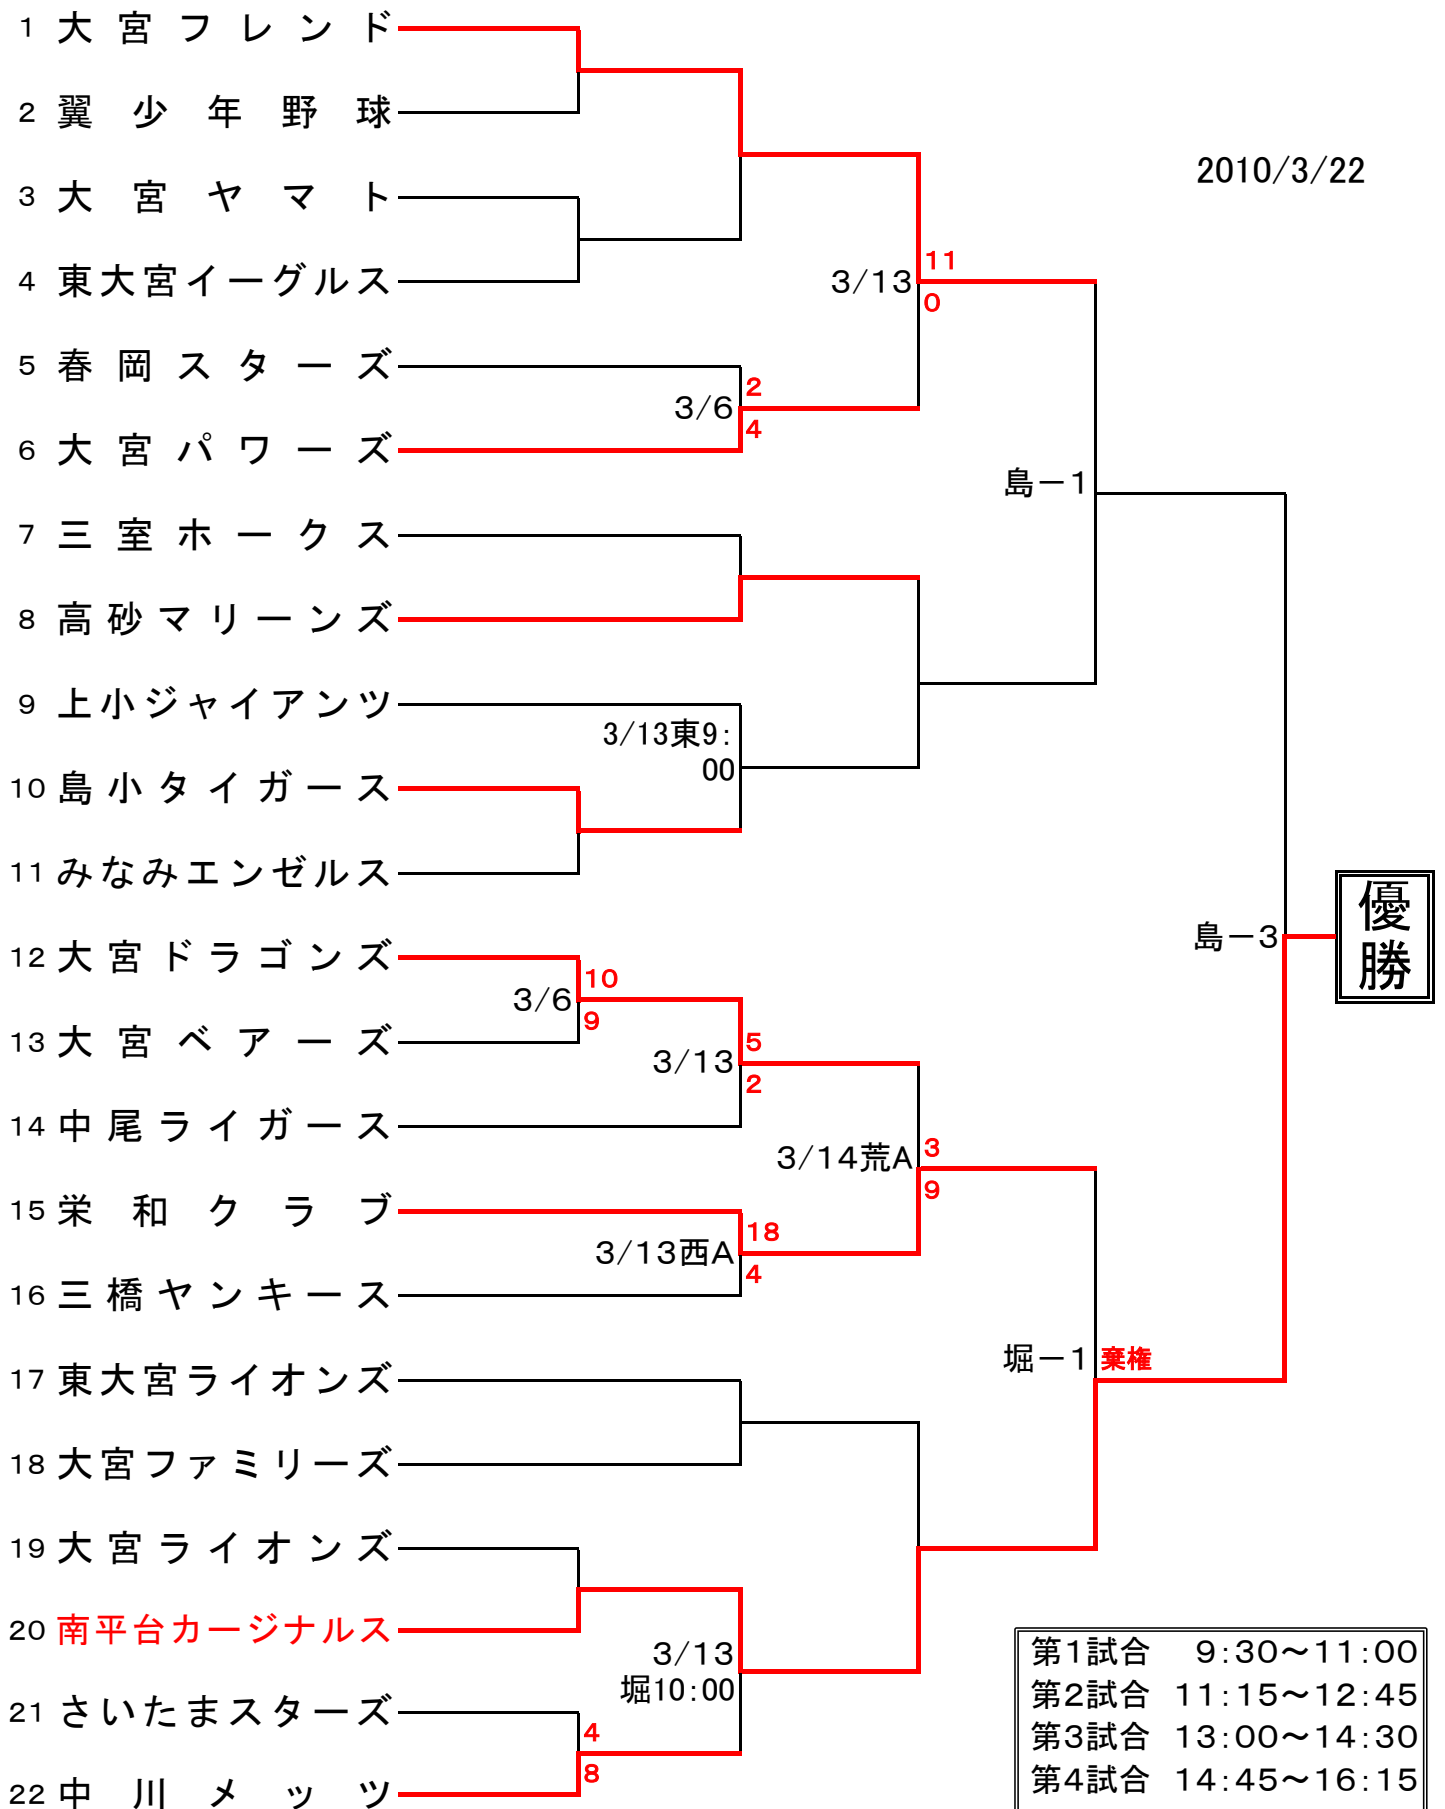

平成22年度

第16回武蔵野グリーンカップ春季大会

3月20日
(土)

2010/3/22

優勝

第1試合	9:30~11:00
第2試合	11:15~12:45
第3試合	13:00~14:30
第4試合	14:45~16:15

北;北部工業団地記念公園 東;東大宮中央公園 島;島小学校 堀;堀の内公園 西A;西遊馬公園A
 荒A;荒川総合運動公園ソフ・少年野球場(北)A