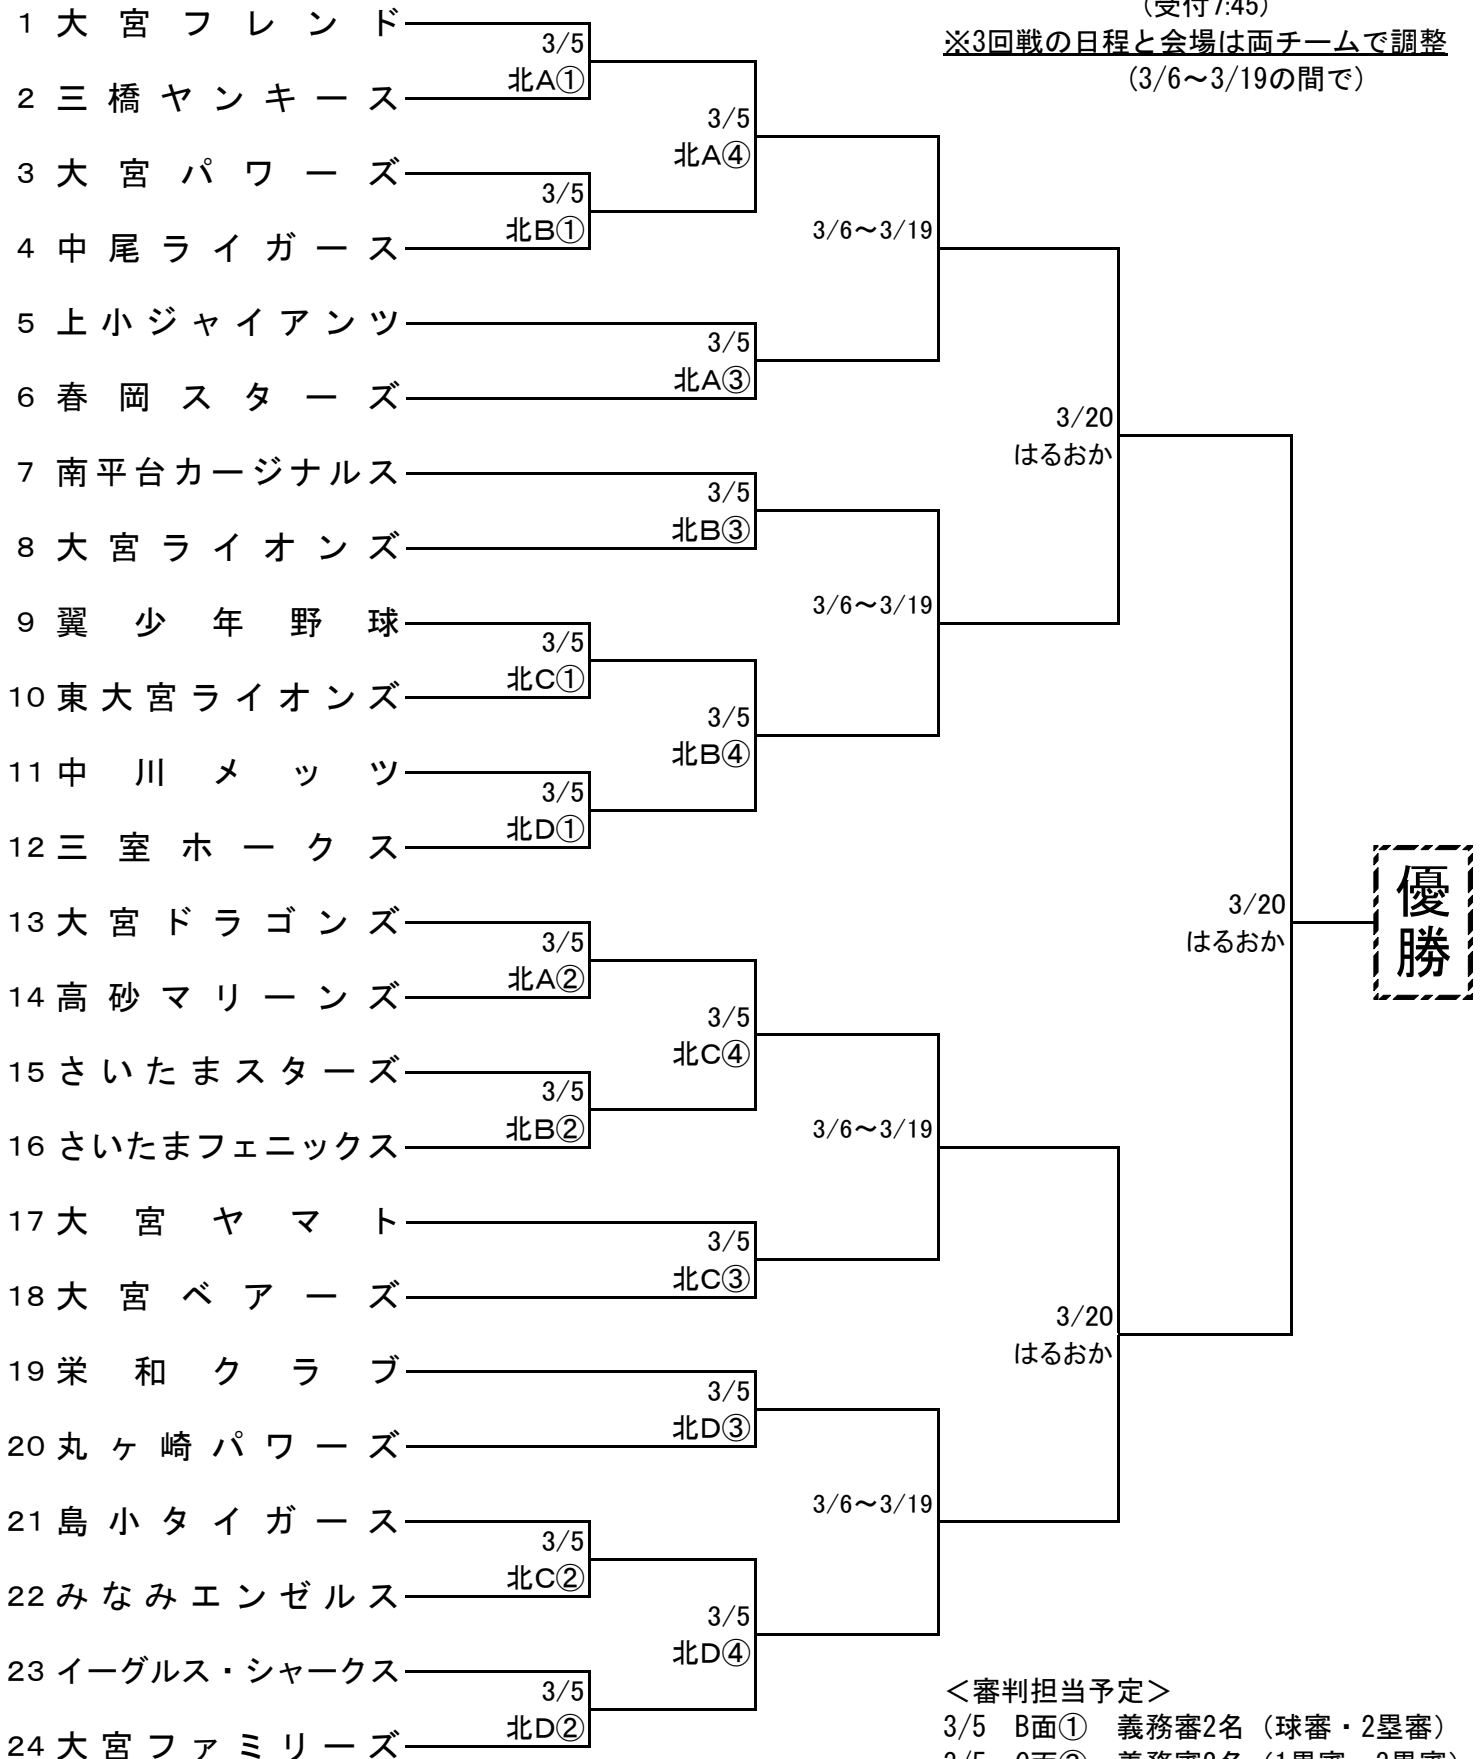

平成23年度 春季武蔵野グリーンカップ

第18回武蔵野グリーンカップ

北：北部工業団地公園A～D面 はるおか：はるおか広場

開会式 3/5 8:20 北部工業団地公園
(受付7:45)

※3回戦の日程と会場は両チームで調整
(3/6～3/19の間で)

<審判担当予定>
 3/5 B面① 義務審2名 (球審・2塁審)
 3/5 C面③ 義務審2名 (1塁審・3塁審)
 3/5 C面④ 当該審1名 (1塁審)