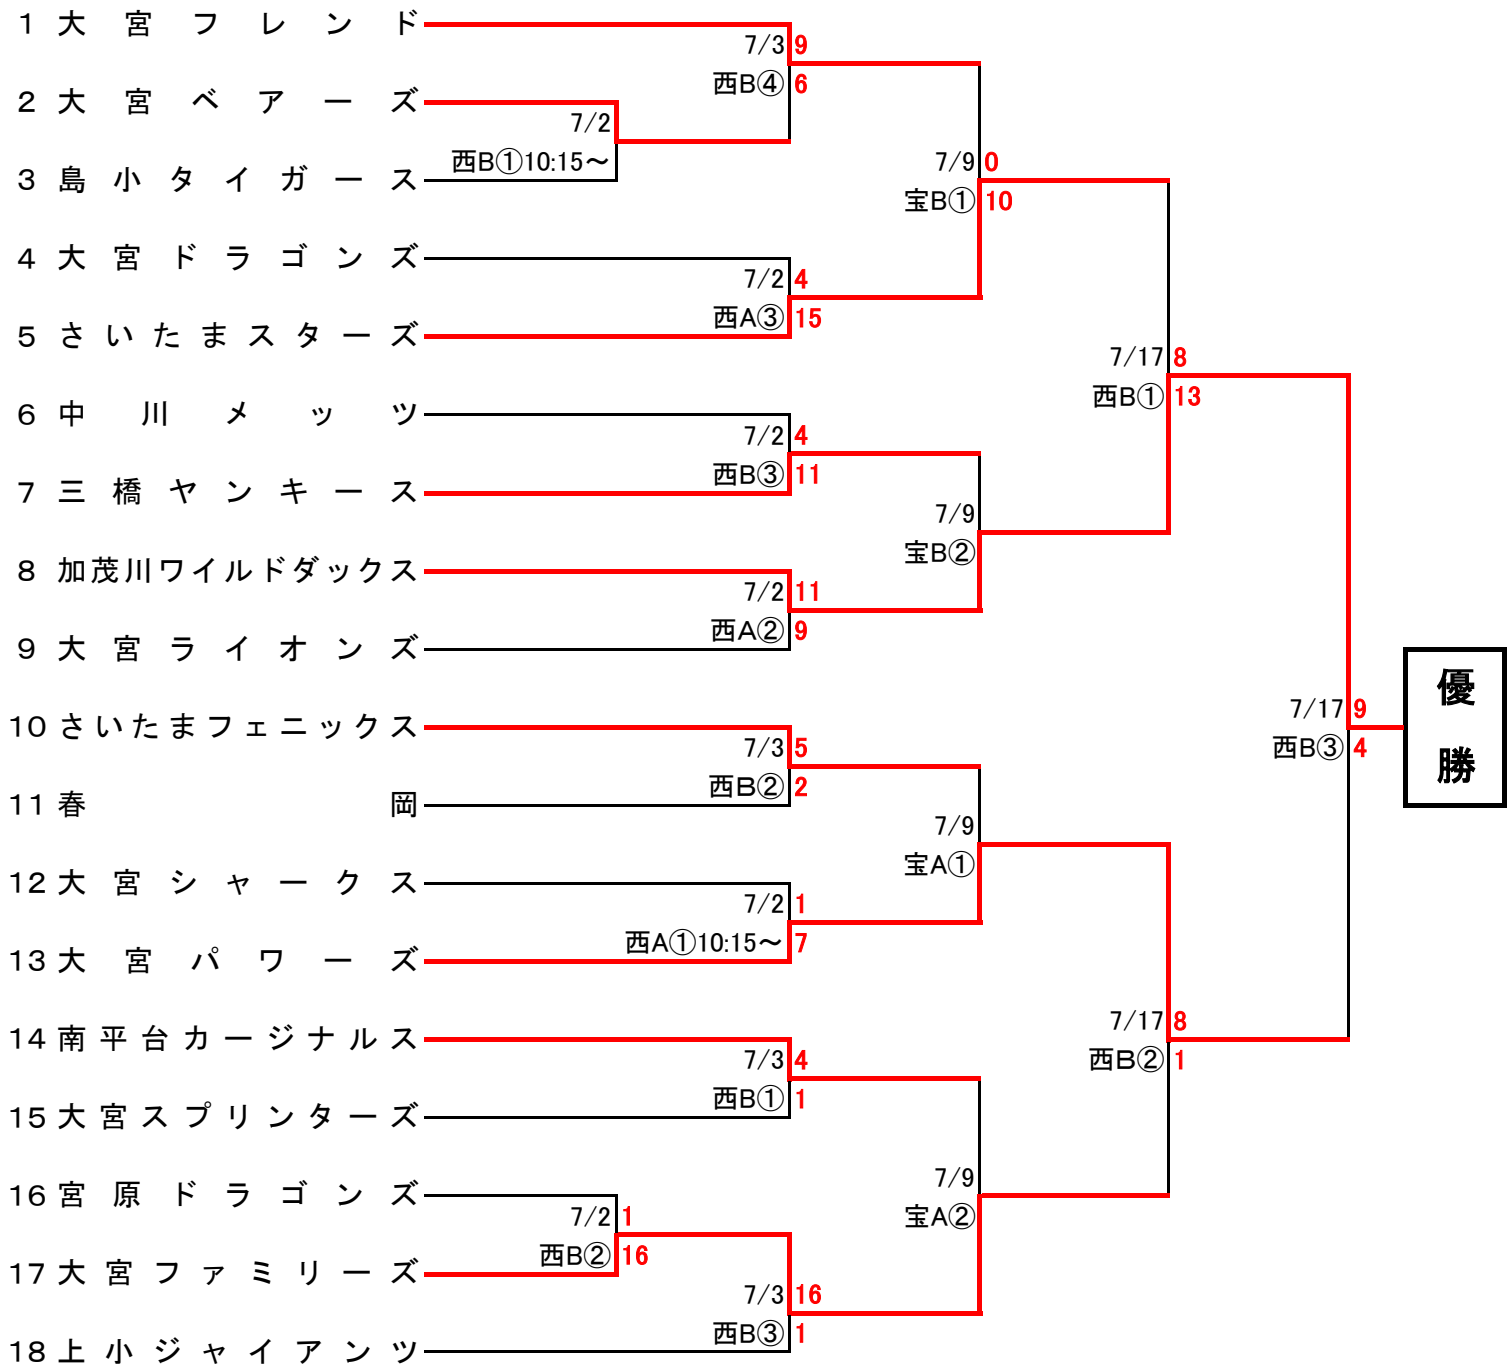

第6回さいたま市スポーツ少年団野球部会大宮少年軟式野球夏季大会 兼
第8回埼玉県スポーツ少年団中央ブロック大会予選会

西A: 西遊馬公園A、西B: 西遊馬公園B
宝A: 宝来運動公園A、宝B: 宝来運動公園B

< 代表決定戦 >