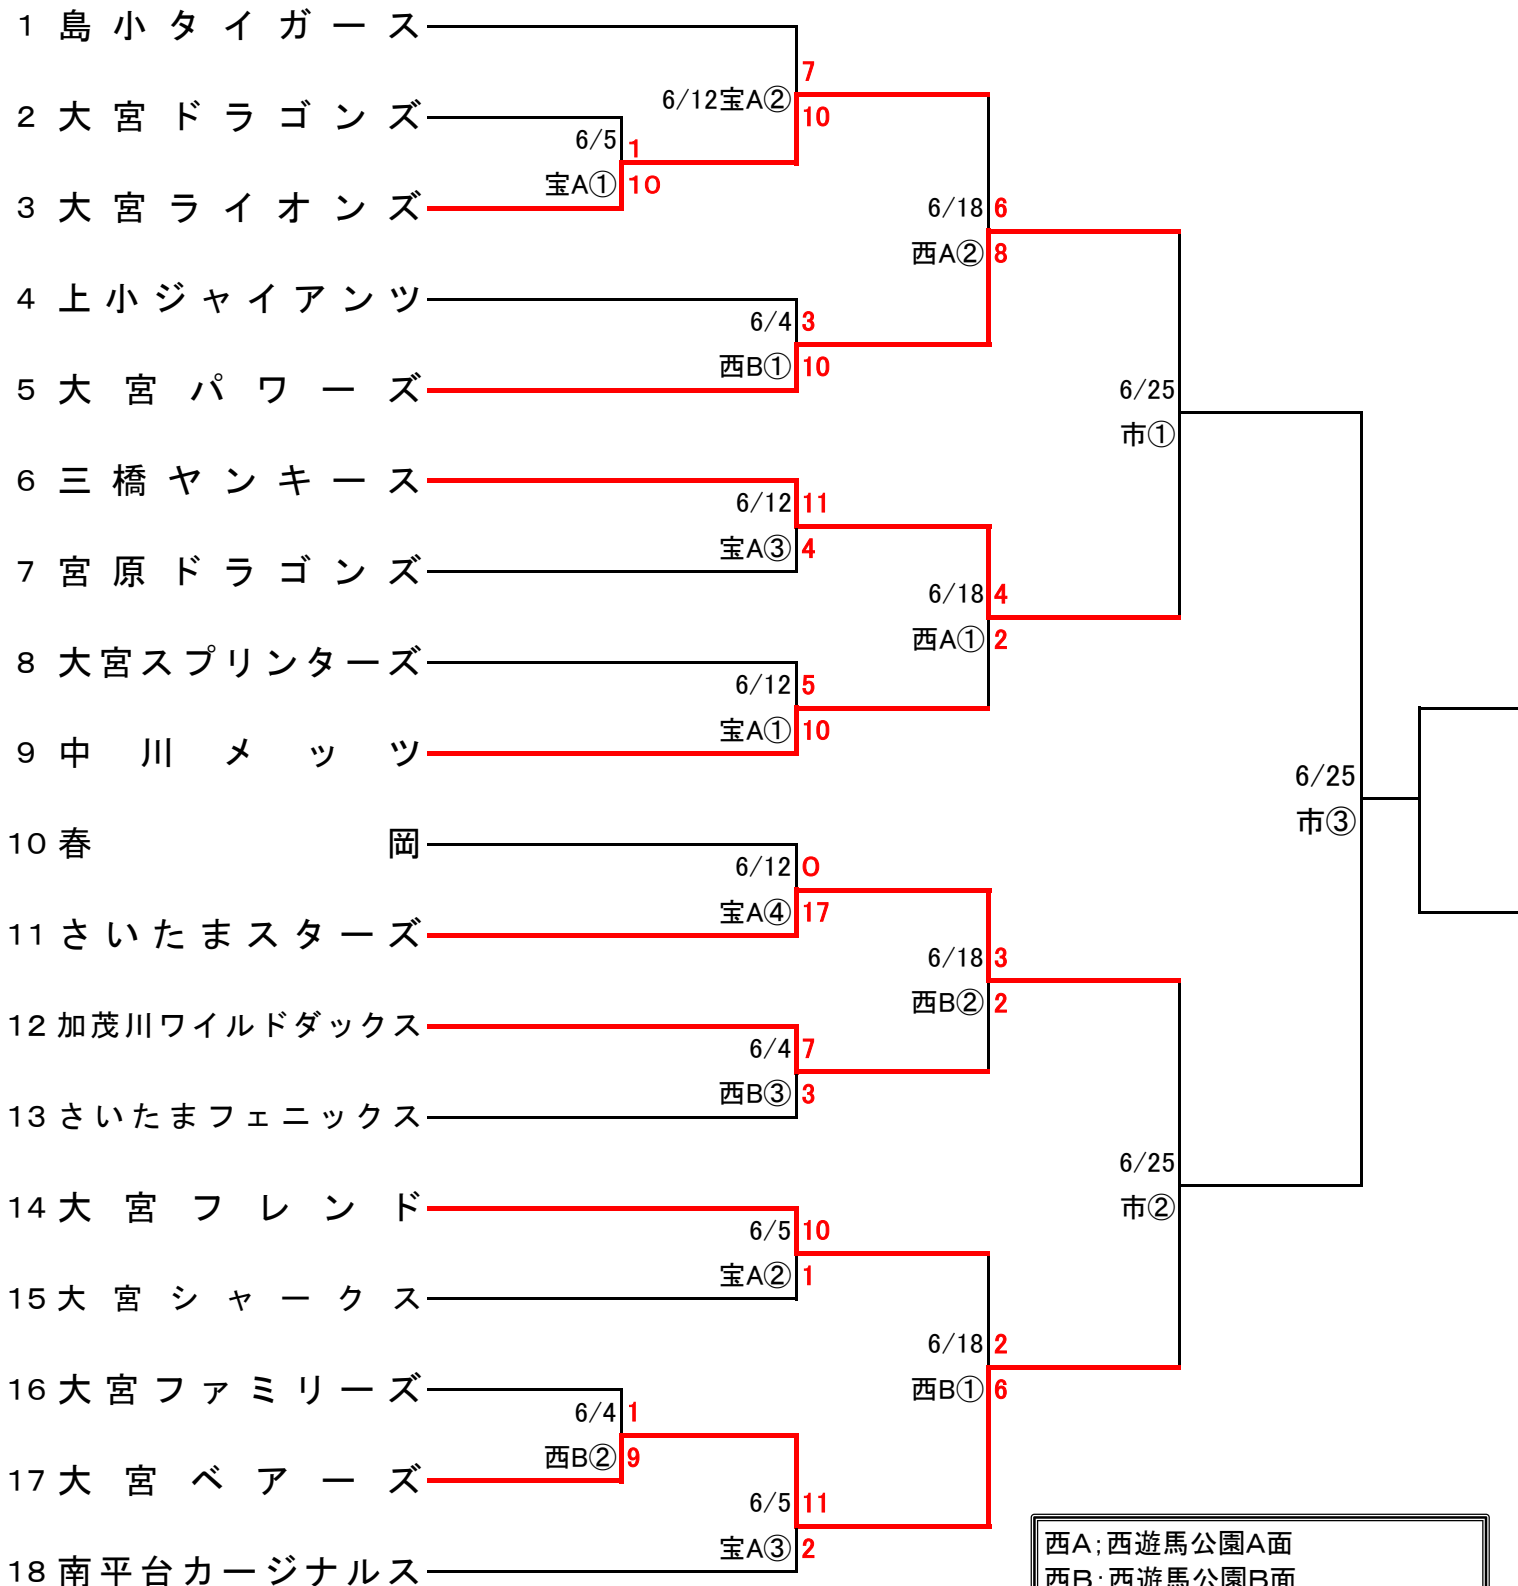

第22回選手権大会 兼 第33回くりくり少年野球選手権大会予選会

西A; 西遊馬公園A面
 西B; 西遊馬公園B面
 宝A, 宝B; 宝来運動公園A面, B面
 市; 市営大宮球場

開会式
 6月4日西B 9:00~