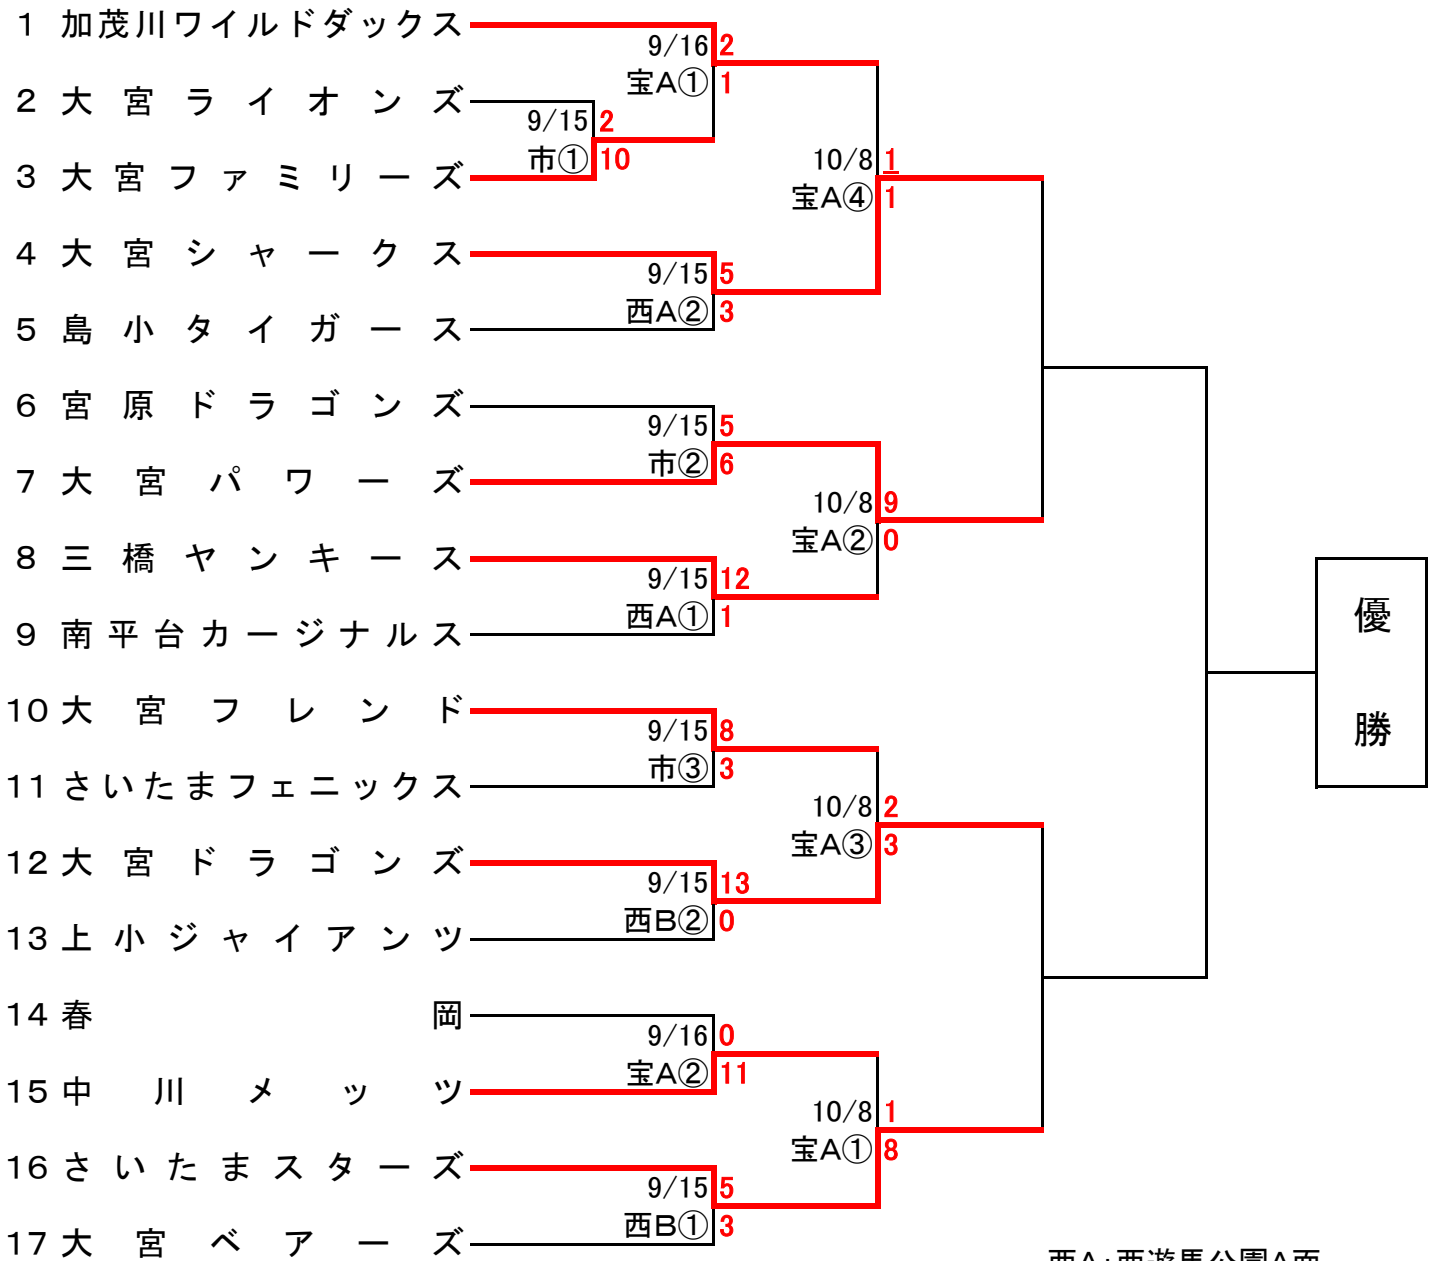

第37回さいたま市スポーツ少年団野球部会大宮少年軟式野球秋季大会 兼 第11回さいたま市スポーツ少年団野球部会会長杯争奪少年軟式野球大会予選会

西A: 西遊馬公園A面
西B: 西遊馬公園B面
宝A: 宝来運動公園A面
宝B: 宝来運動公園B面
市: 市営大宮球場

代	表	決	定	戦
10/8	宝 A ④	敗	者	中止
10/8	宝 A ②	敗	者	
10/8	宝 A ③	敗	者	
10/8	宝 A ①	敗	者	
①	の	敗	者	
②	の	敗	者	