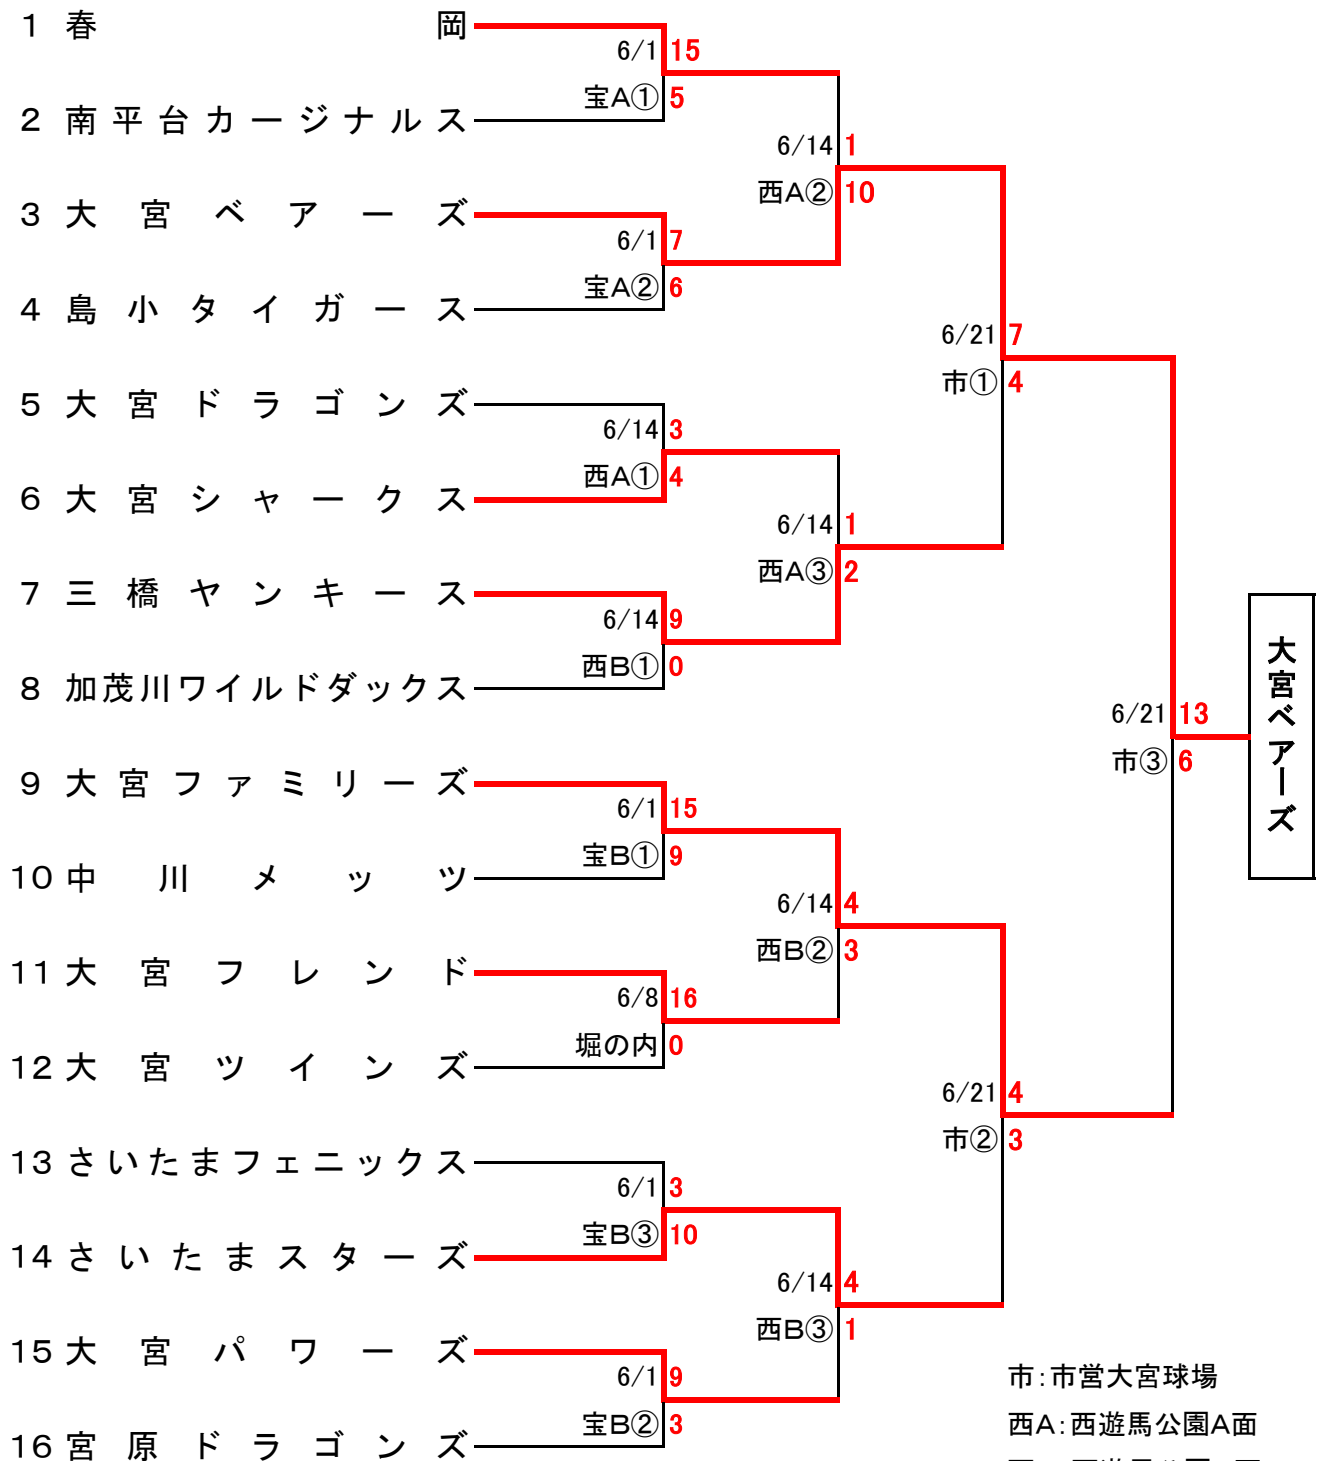

# 第25回軟式少年野球選手権大会 兼 第36回くりくり少年野球選手権大会予選会

開会式: 6/1 9:40~宝来A

市: 市営大宮球場  
 西A: 西遊馬公園A面  
 西B: 西遊馬公園B面  
 宝A: 宝来運動公園A面  
 宝B: 宝来運動公園B面