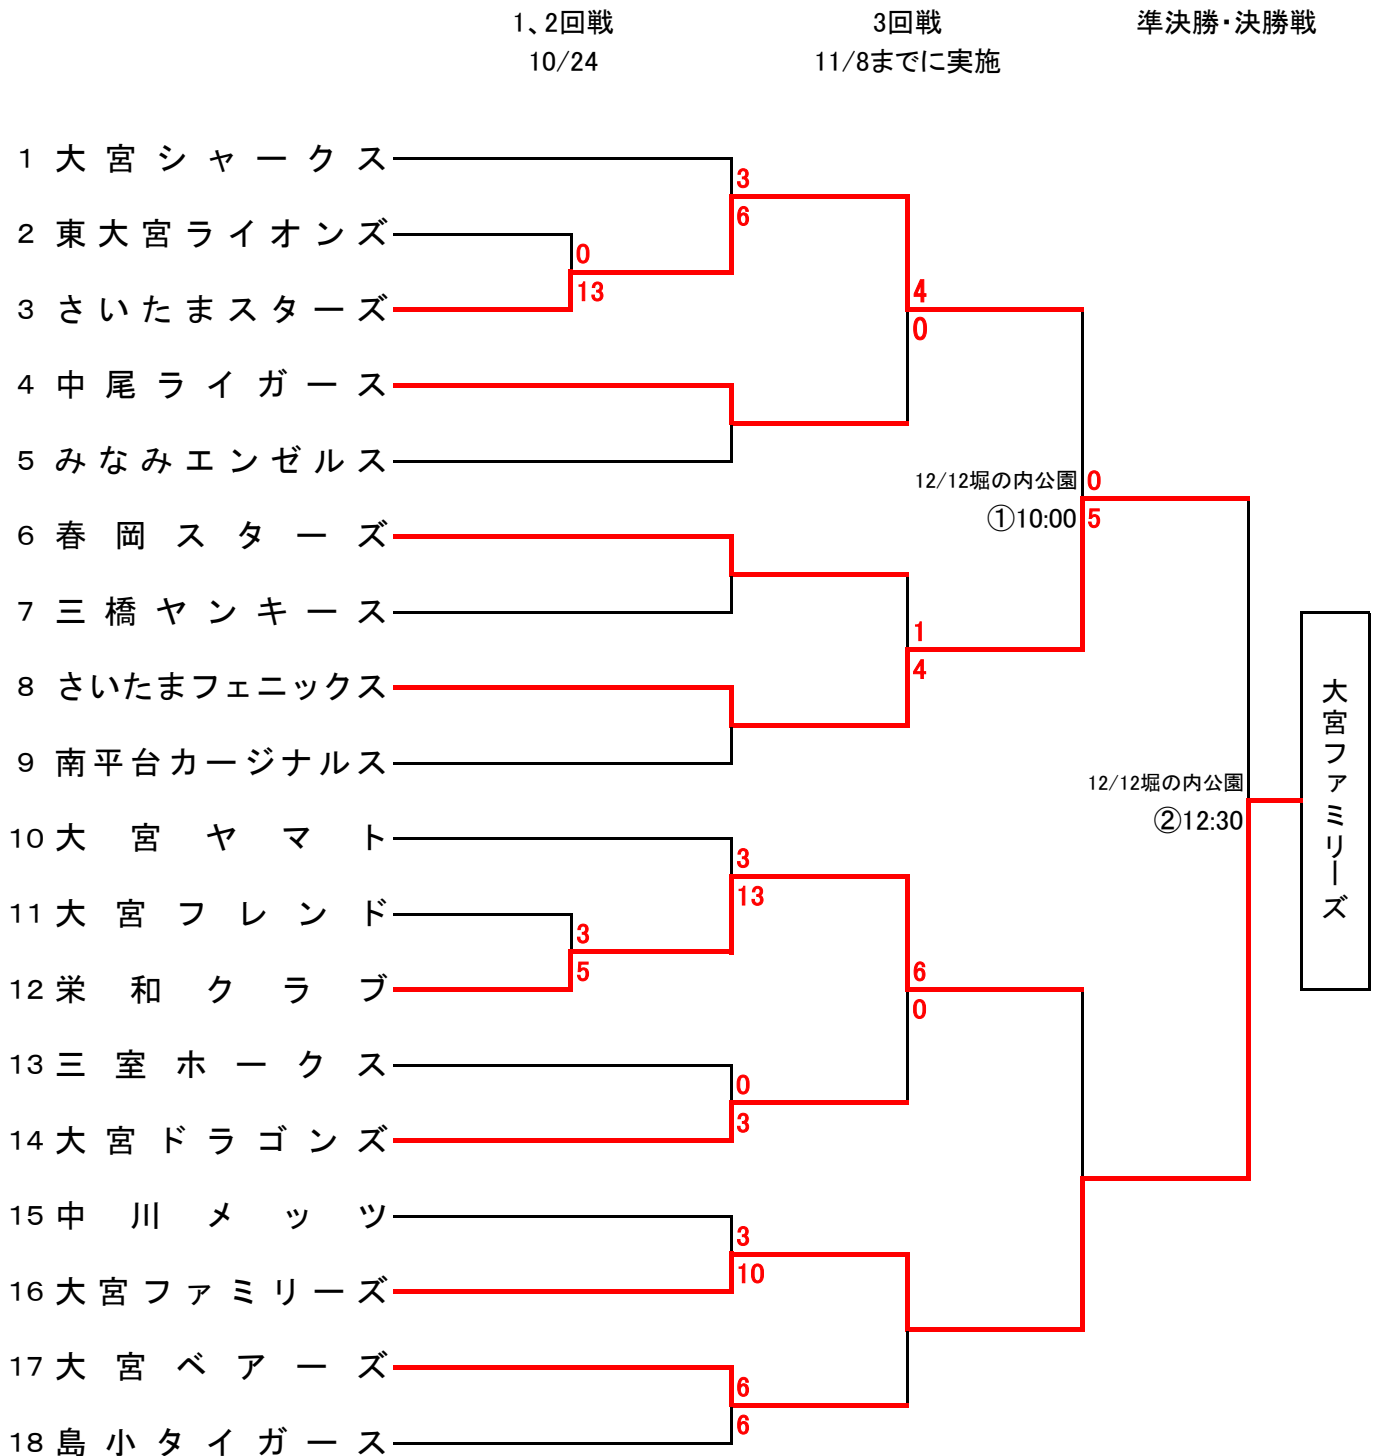

# 第27回武蔵野グリーンカップ秋季大会

開会式 : 北部工業D面 9:30~

※審判: 当該チーム 1塁側→球審と2塁審  
3塁側→1塁審と3塁審

北部工業団地記念公園A面、B面、C面、D面