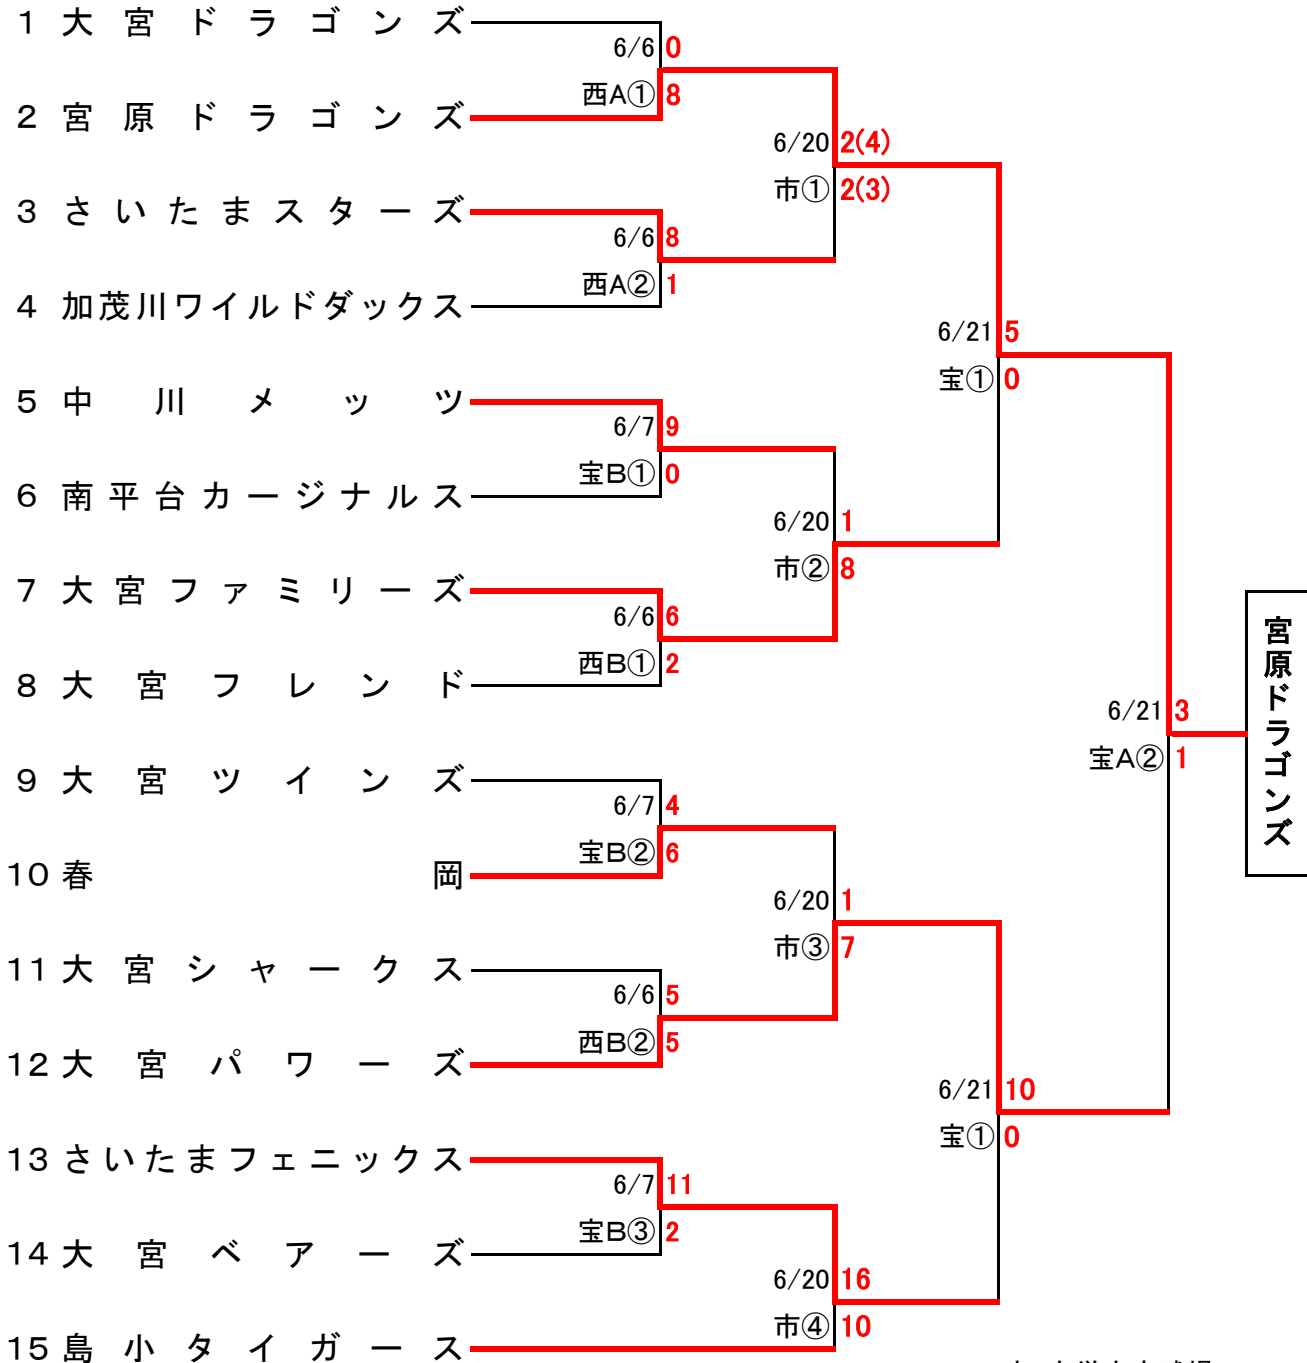

第26回軟式少年野球選手権大会 兼 第37回くりくり少年野球選手権大会予選会

開会式:6/6 西遊馬B

市: 市営大宮球場
 西A: 西遊馬公園A面
 西B: 西遊馬公園B面
 宝A: 宝来運動公園A面
 宝B: 宝来運動公園B面