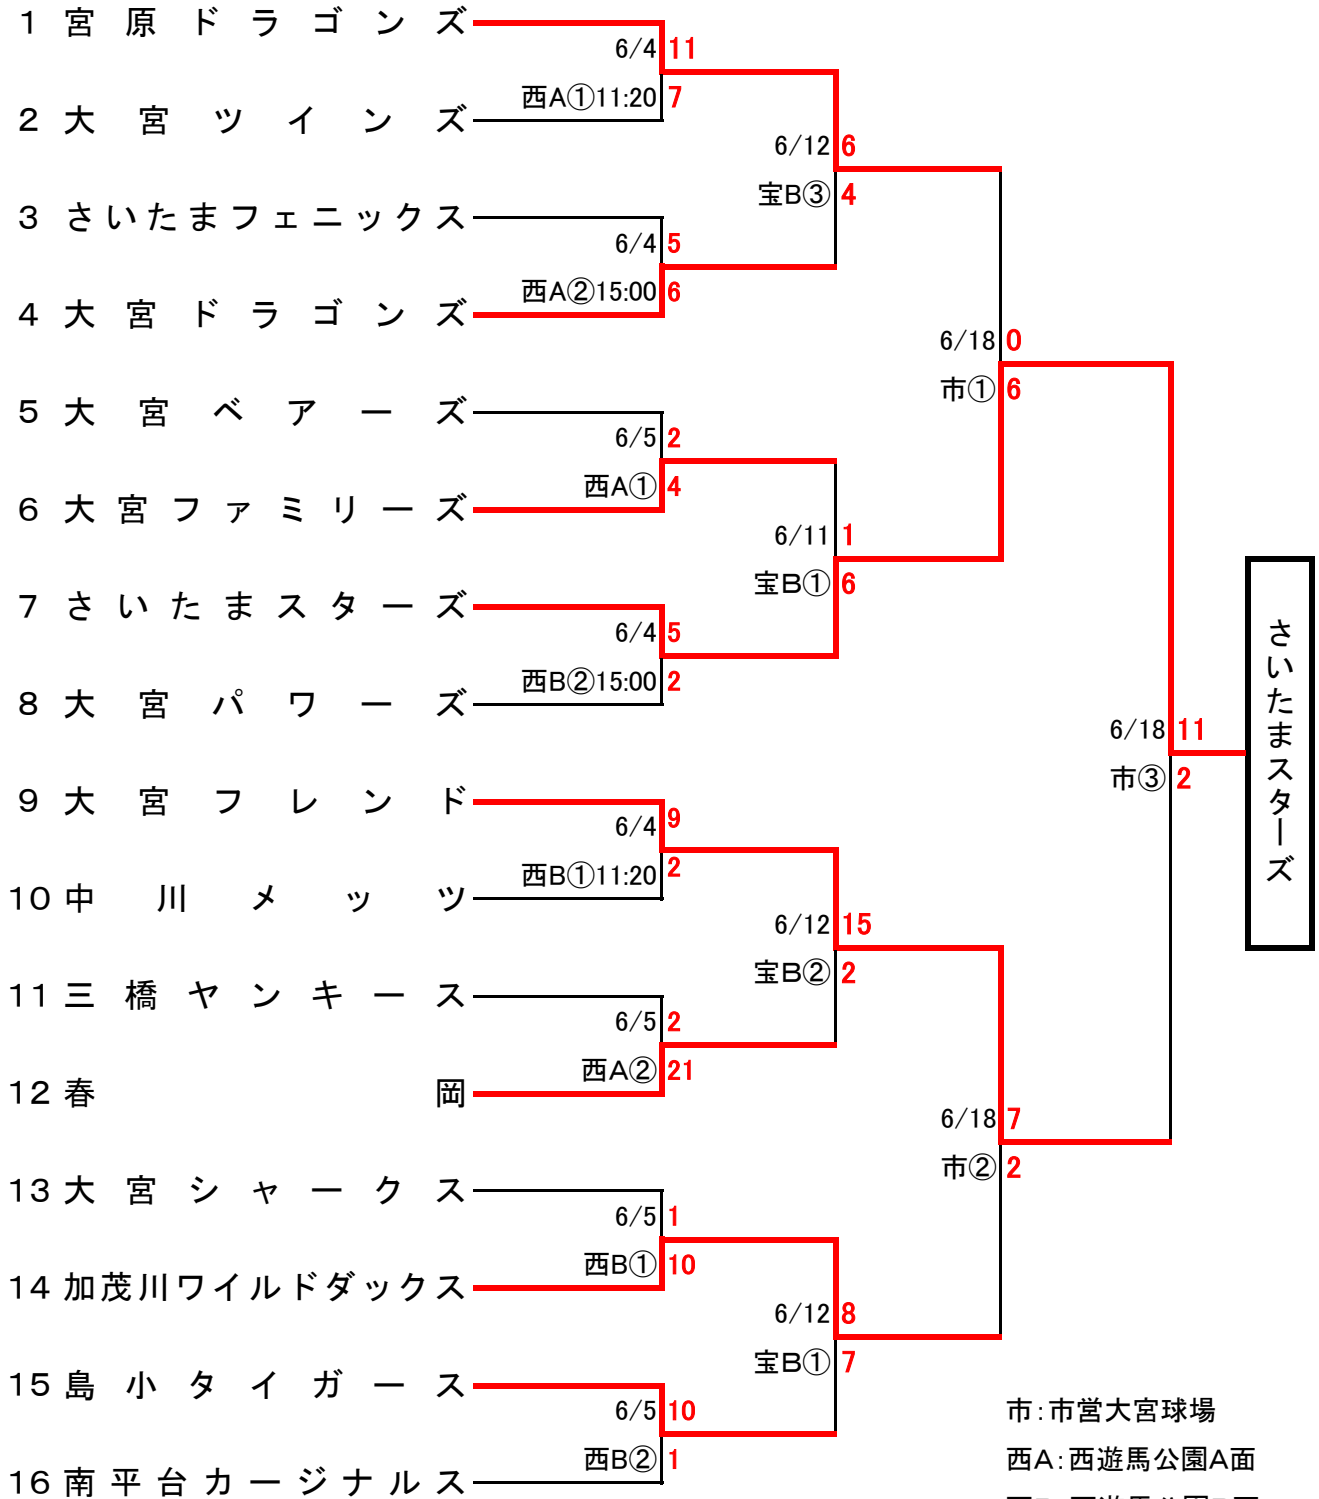

第27回軟式少年野球選手権大会 兼 第38回くりくり少年野球選手権大会予選会

開会式: 6/4 10:30~西遊馬B

市: 市営大宮球場
 西A: 西遊馬公園A面
 西B: 西遊馬公園B面
 宝A: 宝来運動公園A面
 宝B: 宝来運動公園B面