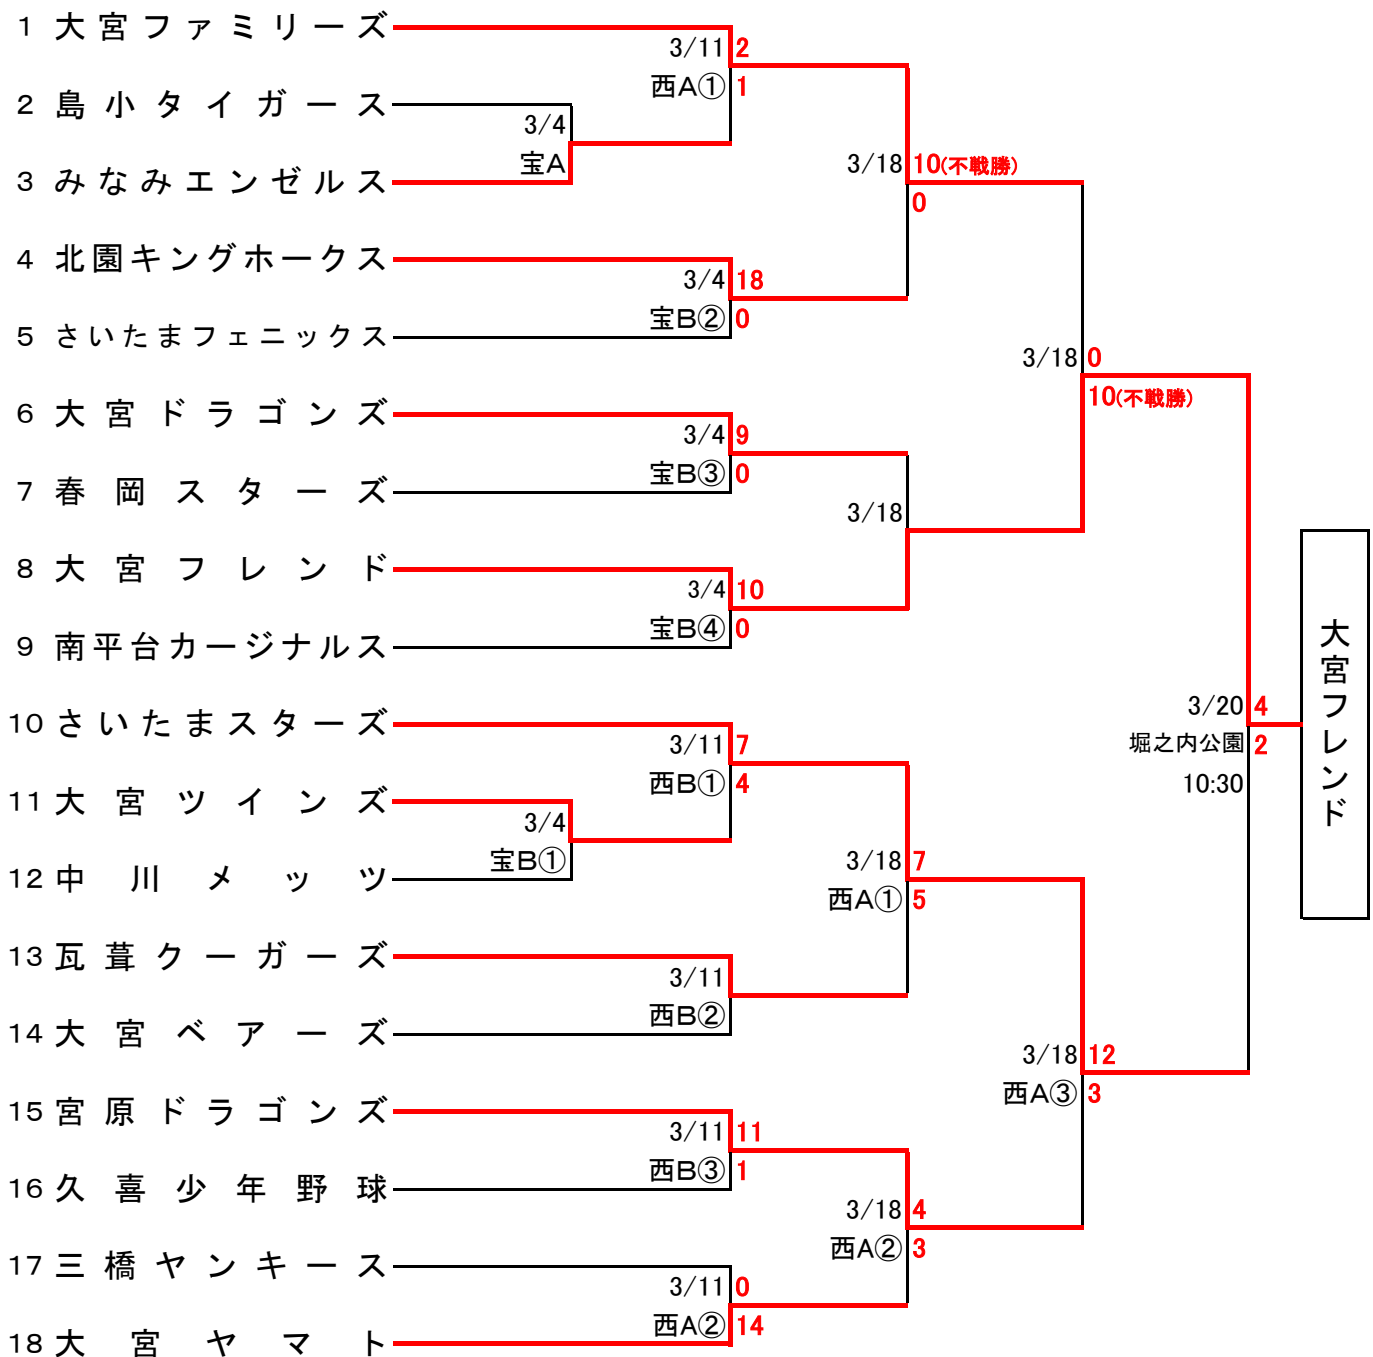

第30回武蔵野グリーンカップ春季大会

3/4 8:30~宝来A 開会式

3/11 西A①14:00 西B①9:30 ②11:10 ③12:50 ④14:30

3/18 西A①9:30 ②11:10 ③13:30 宝A①9:30 宝B①13:00 ②15:10